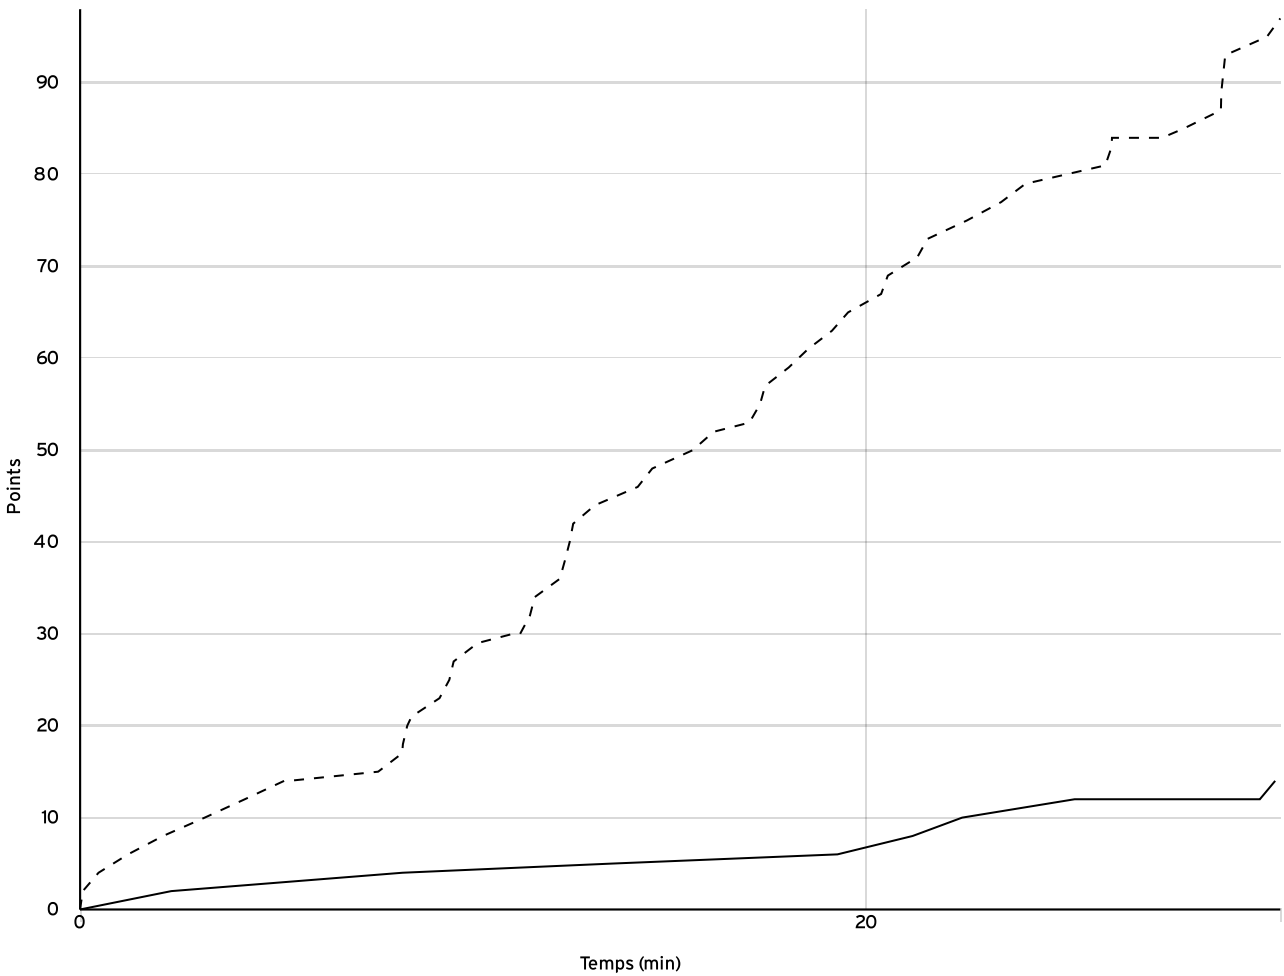

VISITEURS

N° Maillot	NOM Prénom	5 de départ	Tps de jeu	Nb Pts Marqués	Nb Tirs Réussis	3 Pts Réussis	2 Int Réussis	2 Ext Réussis	LF Réussis	Ftes Com
4	VERVICK, Yanis	×	15:31	9	3	0	3	0	3	4
5	FOUILLEUL, Paul	×	21:16	21	10	0	10	0	1	2
6	ZEROUAL, Mohamed		10:07	1	0	0	0	0	1	1
9	KANGA, Marlone	×	15:03	27	13	0	13	0	1	2
10	THOMAS, Seraphin		09:23	3	1	0	1	0	1	3
12	Frimat, Noelhan	×	18:20	10	5	0	5	0	0	2
13	ROULAND, Antoine		0-4:0-38	0	0	0	0	0	0	0
14	LENGOWSKI, Romain	×	16:22	22	10	0	10	0	2	0
15	EKOUE-H, Ael		14:08	4	2	0	1	1	0	1
Total Équipe			116:32	97	44	0	43	1	9	15
Total Banc				8	3	0	2	1	2	5
Total 5 de Départ				89	41	0	41	0	7	10
Total 1ère Mi-temps				50	0	0	0	0	0	8
Total 2ème Mi-temps				47	0	0	0	0	0	7
Total Prolongation				0	0	0	0	0	0	0
Entraîneur			undefined							0

Régional masculin U13 RMU13	Rencontre N° 6003	Date 14/09/24	Heure 14:00	Lieu GOUVIEUX
	Poule B	1 ^{er} arbitre FOLTETE K	2 ^e arbitre	3 ^e arbitre

DONNÉES ET RATIOS

Données	LOCAUX	VISITEURS
Avantage maximum	0	83
Série maximum	2	27
Points du banc	7	8
Égalités		0
Durée de l'avantage	00:00	17:08

PROGRESSION DU SCORE

LOCAUX

VISITEURS