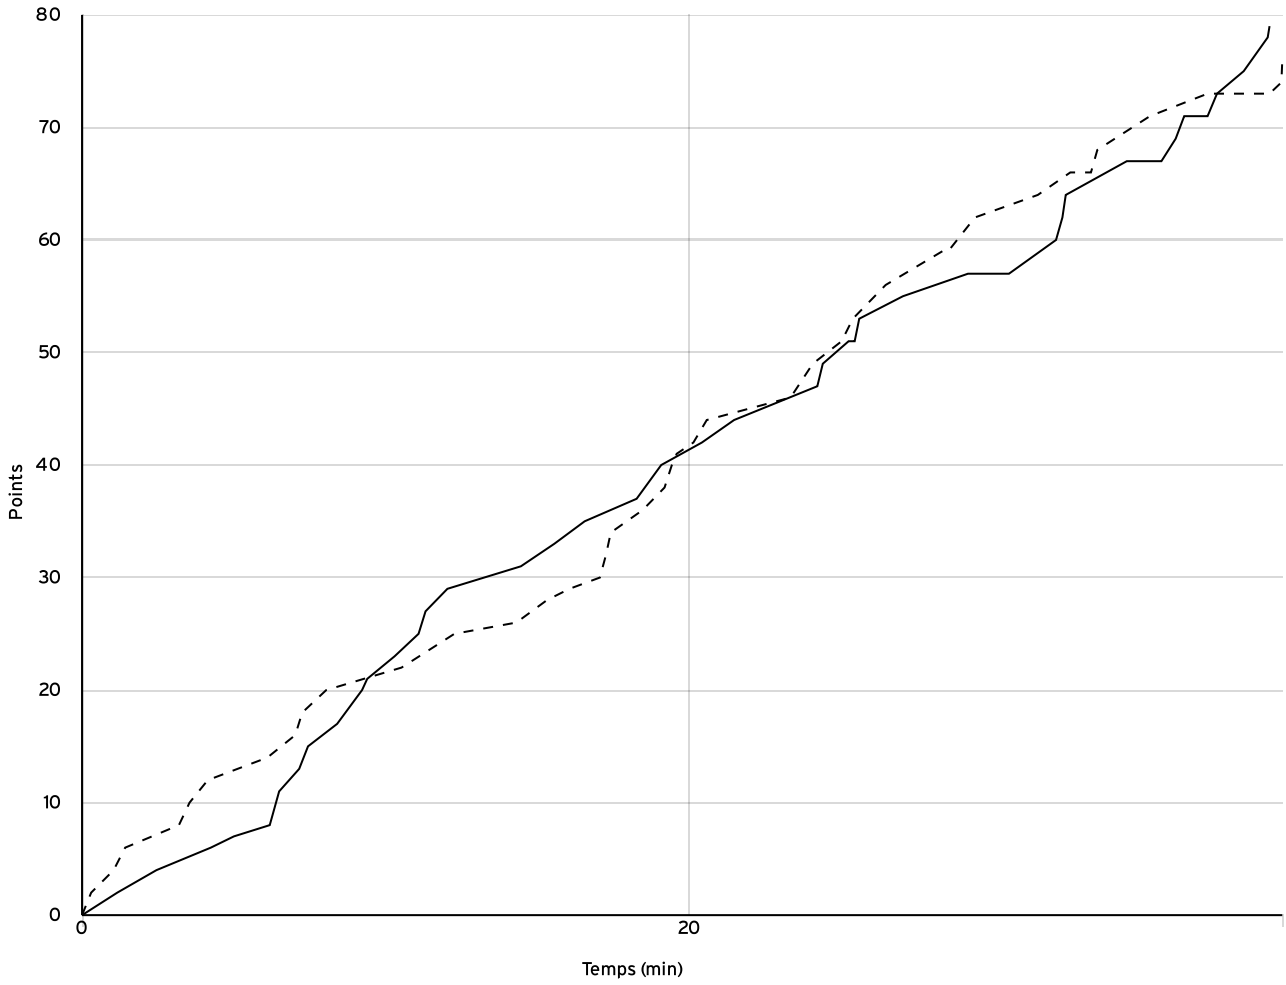

CHALLENGE J. DENEUX - 1ER TOUR ALLER J. DENEUX - 1ER TOUR ALLER	Rencontre N° 2310	Date 13/09/24	Heure 20:30	Lieu TERGNIER
	Poule A	1 ^{er} arbitre SERVANT J	2 ^e arbitre VANDAELE R	3 ^e arbitre

DONNÉES ET RATIOS

Données	LOCAUX	VISITEURS
Avantage maximum	7	8
Série maximum	8	6
Points du banc	27	27
Égalités		10
Durée de l'avantage	00:46	09:02

PROGRESSION DU SCORE

LOCAUX

VISITEURS